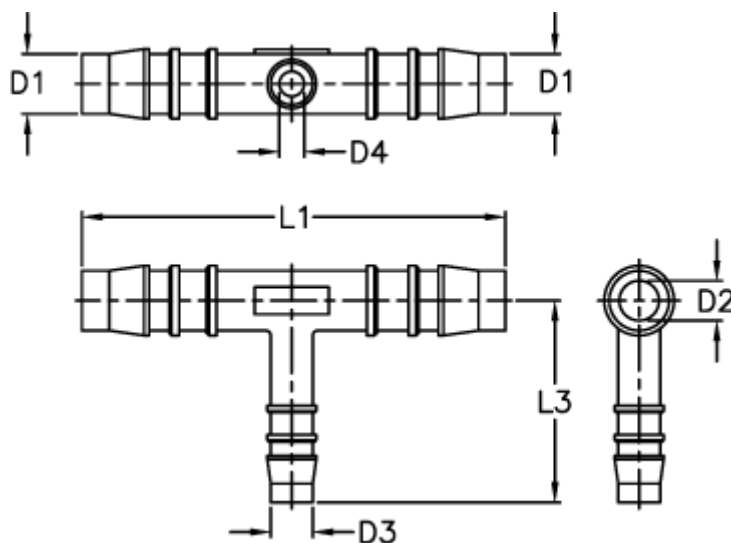

Article number: 027618918010

Description: Norma hose coupling TRS 18 - 10 - 18

## Measures

D1 = 18

D2 = 14.0

D3 = 10

D4 = 7.0

L1 = 79

L3 = 36.0